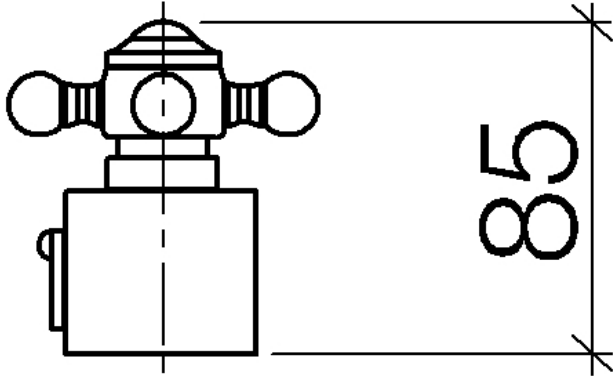

11 420 360

	Laiton (Or 23cts)	11 420 360-09
	Chrome	11 420 360-00
	Platine brossé	11 420 360-06
	Platine	11 420 360-08
	Laiton brossé (Or 23cts)	11 420 360-28
	Dark Platinum brossé	11 420 360-99

MADISON Poignée de graduation - Laiton (Or 23cts)

MADISON

11 420 360

11 420 360

11 420 360

Les pièces pour les autres finitions peuvent être trouvées ici : [Chrome](#)

Liste des pièces de rechange

N°	Article Numéro	Désignation	Fréquence de montage	Délai de livraison
1	09 20 36 005-09	poignée	1	40
2	09 26 01 016 90	accessoires	1	2
3	09 20 83 006 90	poignée	1	2
4	09 24 03 119 90	raccord à vis	1	2
6	09 20 36 004-09	poignée	4	40
7	90 30 30 027 00 90	vis	1	2
8	09 30 33 004 90	vis	1	2
10	90 21 33 020 00 90	poignée	1	2