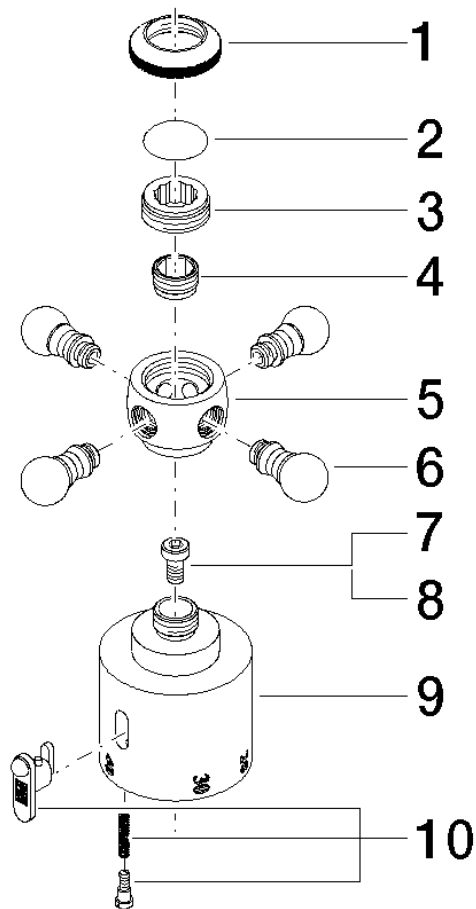

11 420 360

	Laiton (Or 23cts)	11 420 360-09
	Chrome	11 420 360-00
	Platine brossé	11 420 360-06
	Platine	11 420 360-08
	Laiton brossé (Or 23cts)	11 420 360-28
	Dark Platinum brossé	11 420 360-99

MADISON Poignée de graduation - Laiton (Or 23cts)

MADISON

11 420 360

11 420 360

11 420 360

Les pièces pour les autres finitions peuvent être trouvées ici : [Chrome](#)

Liste des pièces de rechange

N°	Article Numéro	Désignation	Fréquence de montage	Délai de livraison
1	09 20 36 005-09	poignée	1	40
2	09 26 01 016 90	accessoires	1	2
3	09 20 83 006 90	poignée	1	2
4	09 24 03 119 90	raccord à vis	1	2
6	09 20 36 004-09	poignée	4	40
7	90 30 30 027 00 90	vis	1	2
8	09 30 33 004 90	vis	1	2
10	90 21 33 020 00 90	poignée	1	2